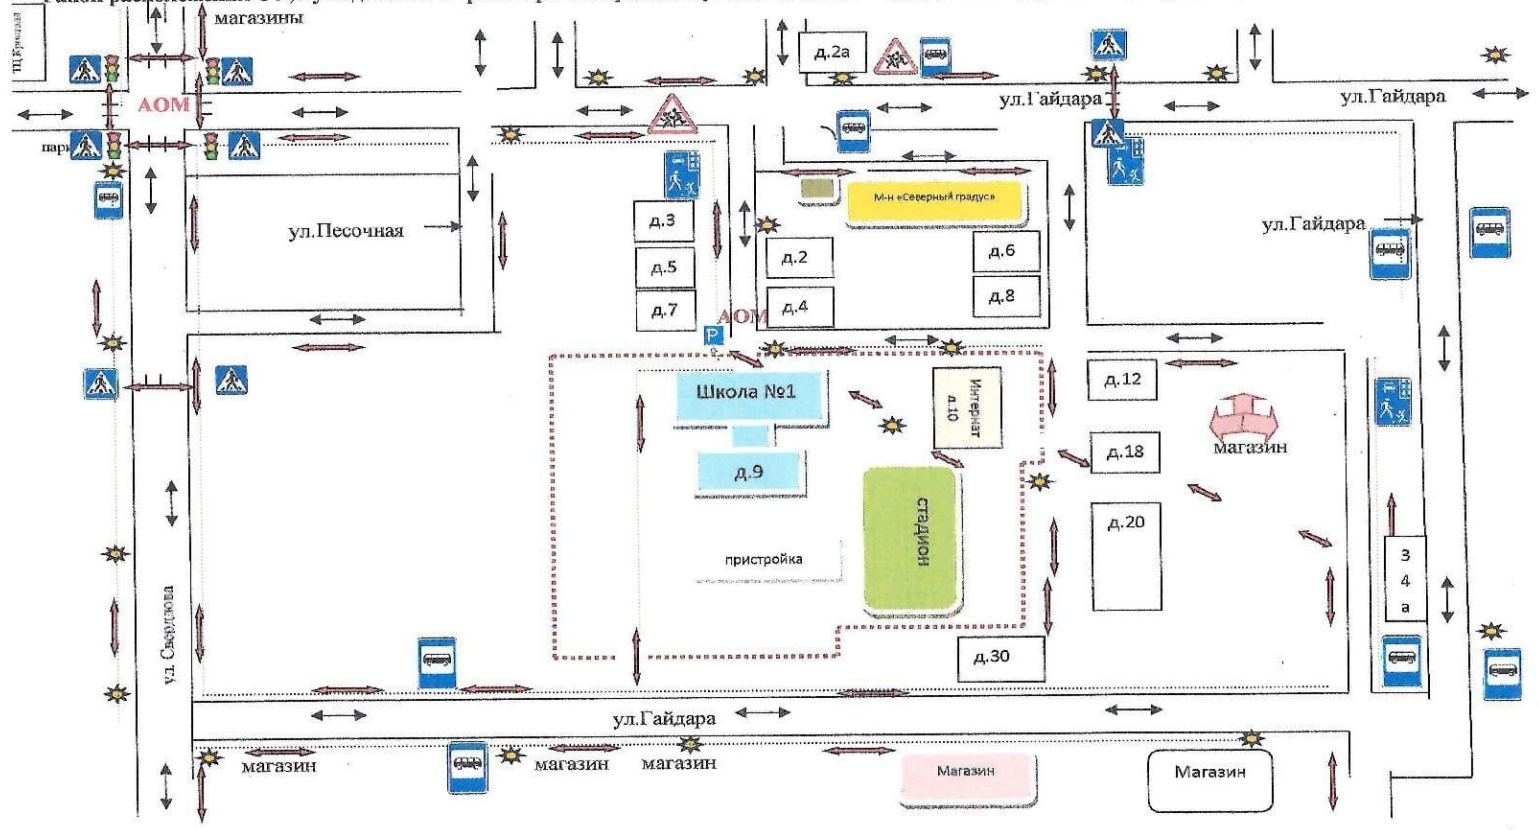

Район расположения ОУ, пути движения транспортных средств и учеников МБОУ "Бабаевская средняя общеобразовательная школа №1"

Приложение 2

Организация дорожного движения в непосредственной близости от МБОУ "Бабаевская средняя общеобразовательная школа №1" с размещением соответствующих технических средств, маршруты движения детей и расположение парковочных мест

 - пути безопасного движения школьников
  - пути движения транспорта
  - парковка школьного автобуса

Пути движения транспортных средств к местам разгрузки/погрузки

Условные обозначения:

- фонарь

- пешеходный переход

- тротуар

- жилая зона

- автобусная остановка

- пути движения транспортных средств

- пути безопасного движения учеников

- знак «Дети»

- металлическое ограждение территории школы

АОМ – аварийно-опасные места